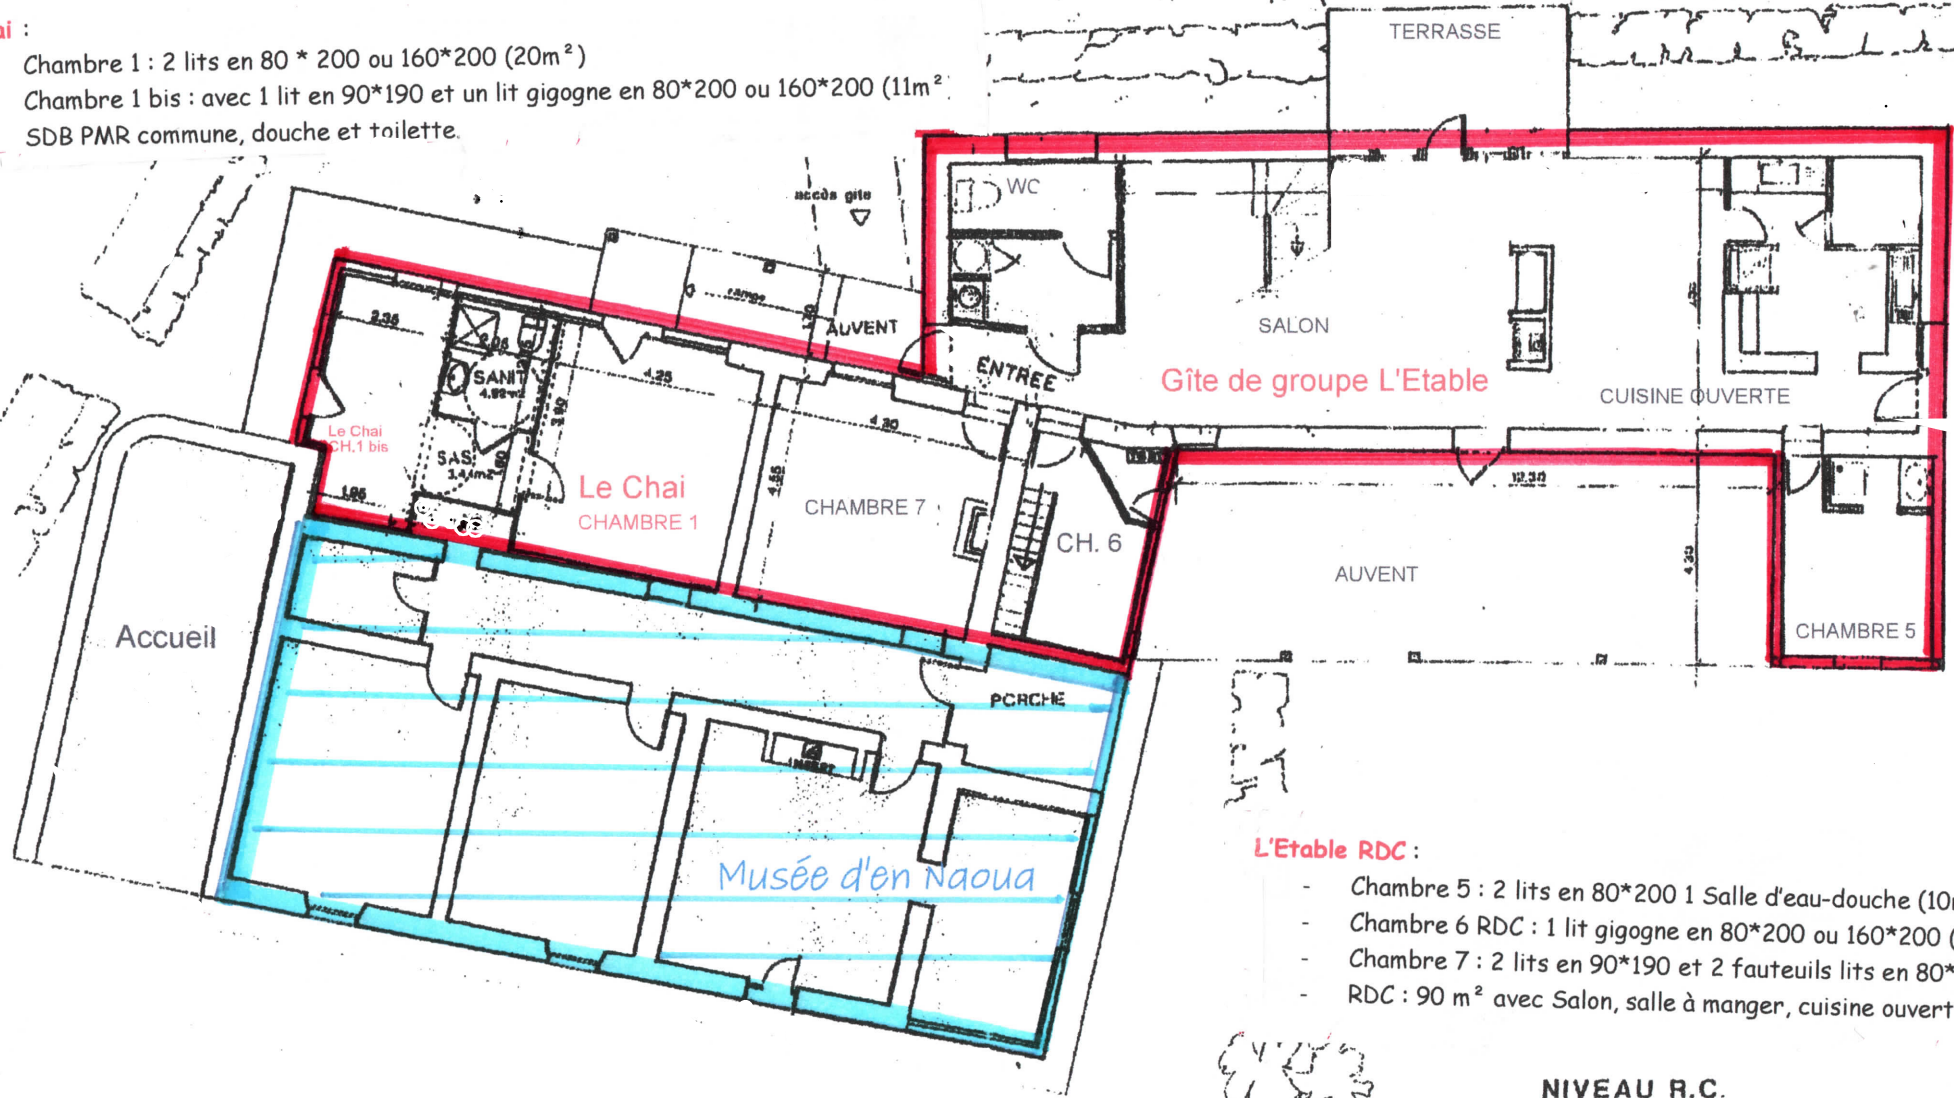

Le Chai :

- Chambre 1 : 2 lits en 80 * 200 ou 160*200 (20m²)
- Chambre 1 bis : avec 1 lit en 90*190 et un lit gigogne en 80*200 ou 160*200 (11m²)
- SDB PMR commune, douche et toilette.

L'Etable RDC :

- Chambre 5 : 2 lits en 80*200 1 Salle d'eau-douche (10m²)
- Chambre 6 RDC : 1 lit gigogne en 80*200 ou 160*200 (8m²)
- Chambre 7 : 2 lits en 90*190 et 2 fauteuils lits en 80*190 (15m²)
- RDC : 90 m² avec Salon, salle à manger, cuisine ouverte, toilettes.

NIVEAU R.C.