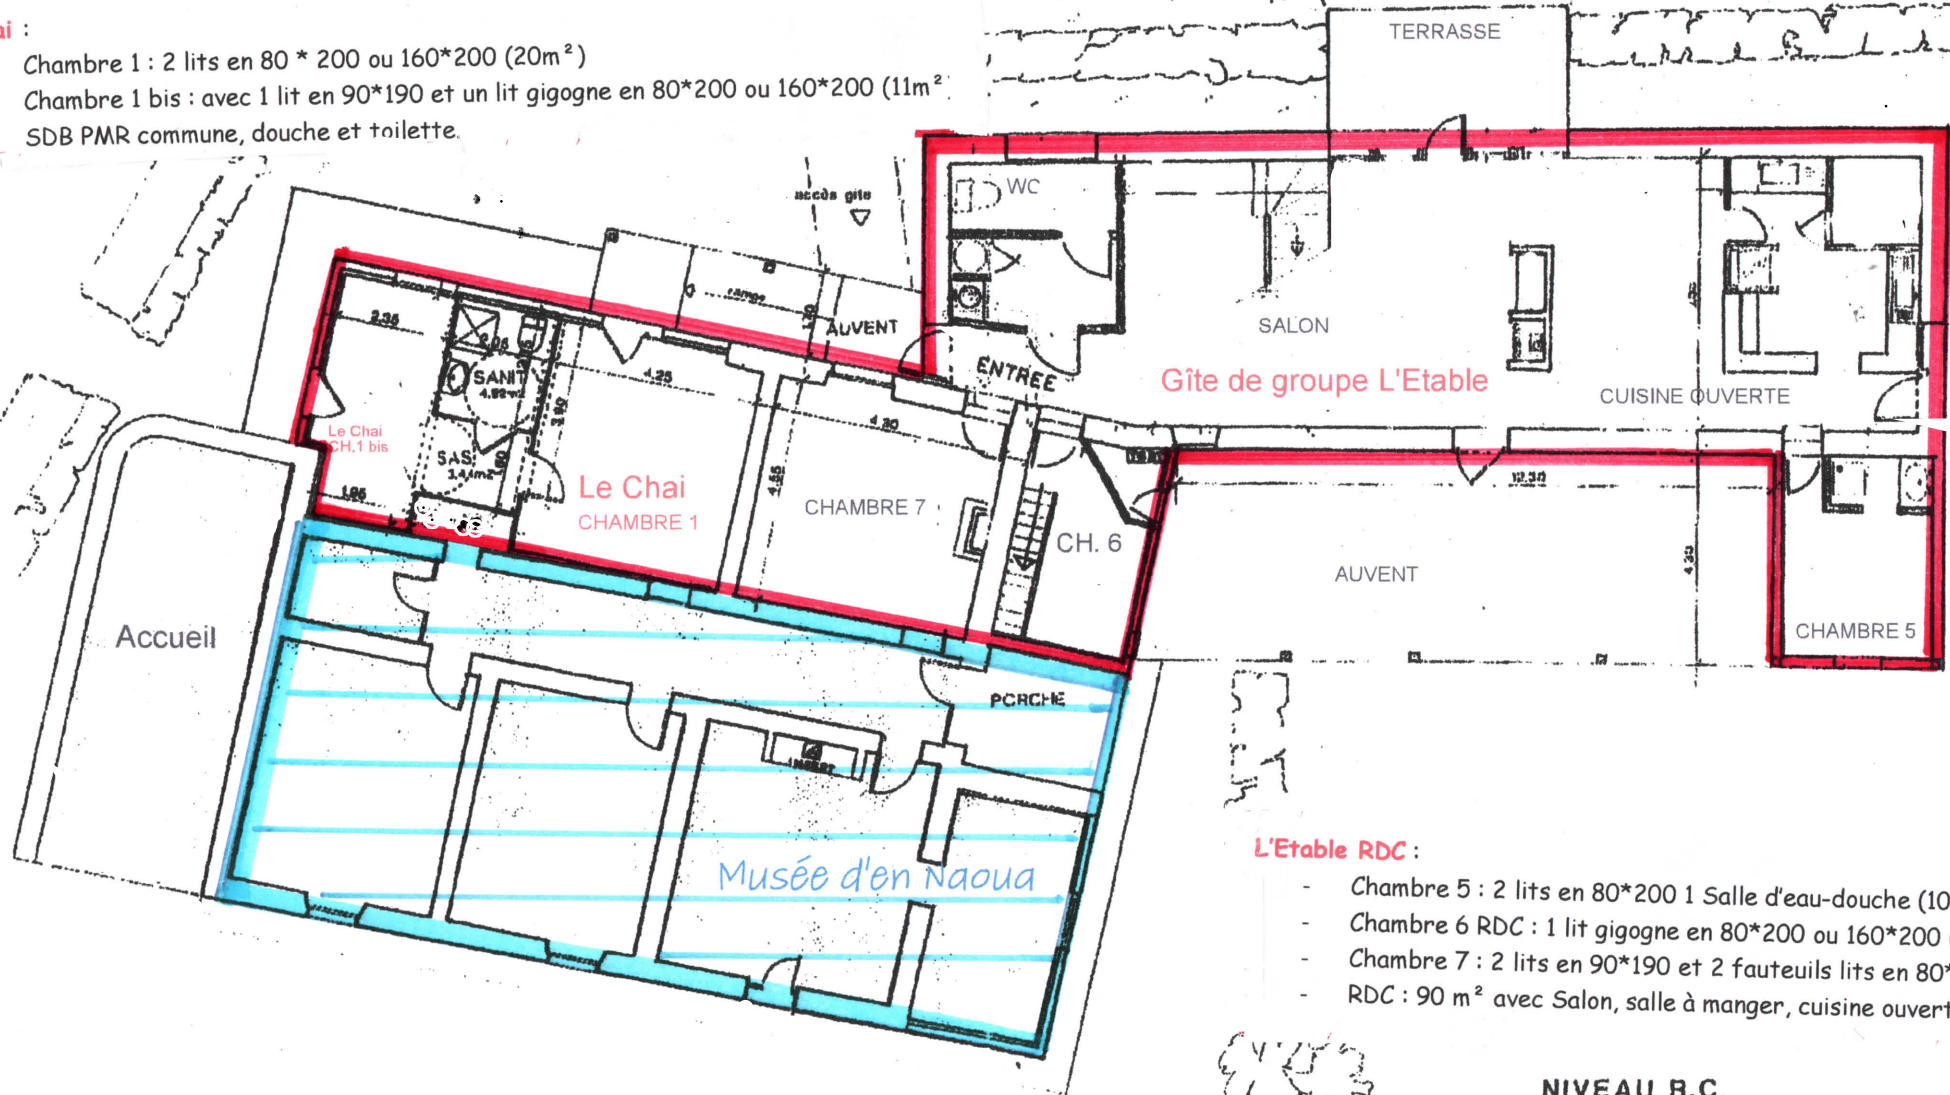

Le Chai :

- Chambre 1 : 2 lits en 80 * 200 ou 160*200 (20m²)
- Chambre 1 bis : avec 1 lit en 90*190 et un lit gigogne en 80*200 ou 160*200 (11m²)
- SDB PMR commune, douche et toilette.

Gite de groupe L'Etable

L'Etable RDC :

- Chambre 5 : 2 lits en 80*200 1 Salle d'eau-douche (10m²)
- Chambre 6 RDC : 1 lit gigogne en 80*200 ou 160*200 (8m²)
- Chambre 7 : 2 lits en 90*190 et 2 fauteuils lits en 80*190 (15m²)
- RDC : 90 m² avec Salon, salle à manger, cuisine ouverte, toilettes.

NIVEAU R.C.

Domaine Jardin d'en Naoua / Gite l'Etable

92 chemin d'en Naoua - 82500 MAUBEC

05.63.65.39.61 / 06.87.24.29.93 / gite@en-naoua.fr

A L'ETAGE : L'ETABLE

- CHAMBRE 2 : 3 lits en 90 1 SB baignoire et toilette (18 m²)
- CHAMBRE 3 : 1 lit en 160, 1 SDB douche et toilette (14 m²)
- CHAMBRE 4 : 2 lits en 80 ou 1 en 160, 1 SDB douche et toilette (15m²)
- CHAMBRE 6 : 1 lit en 140, SDB douche et toilette (11m²) Mezzanine