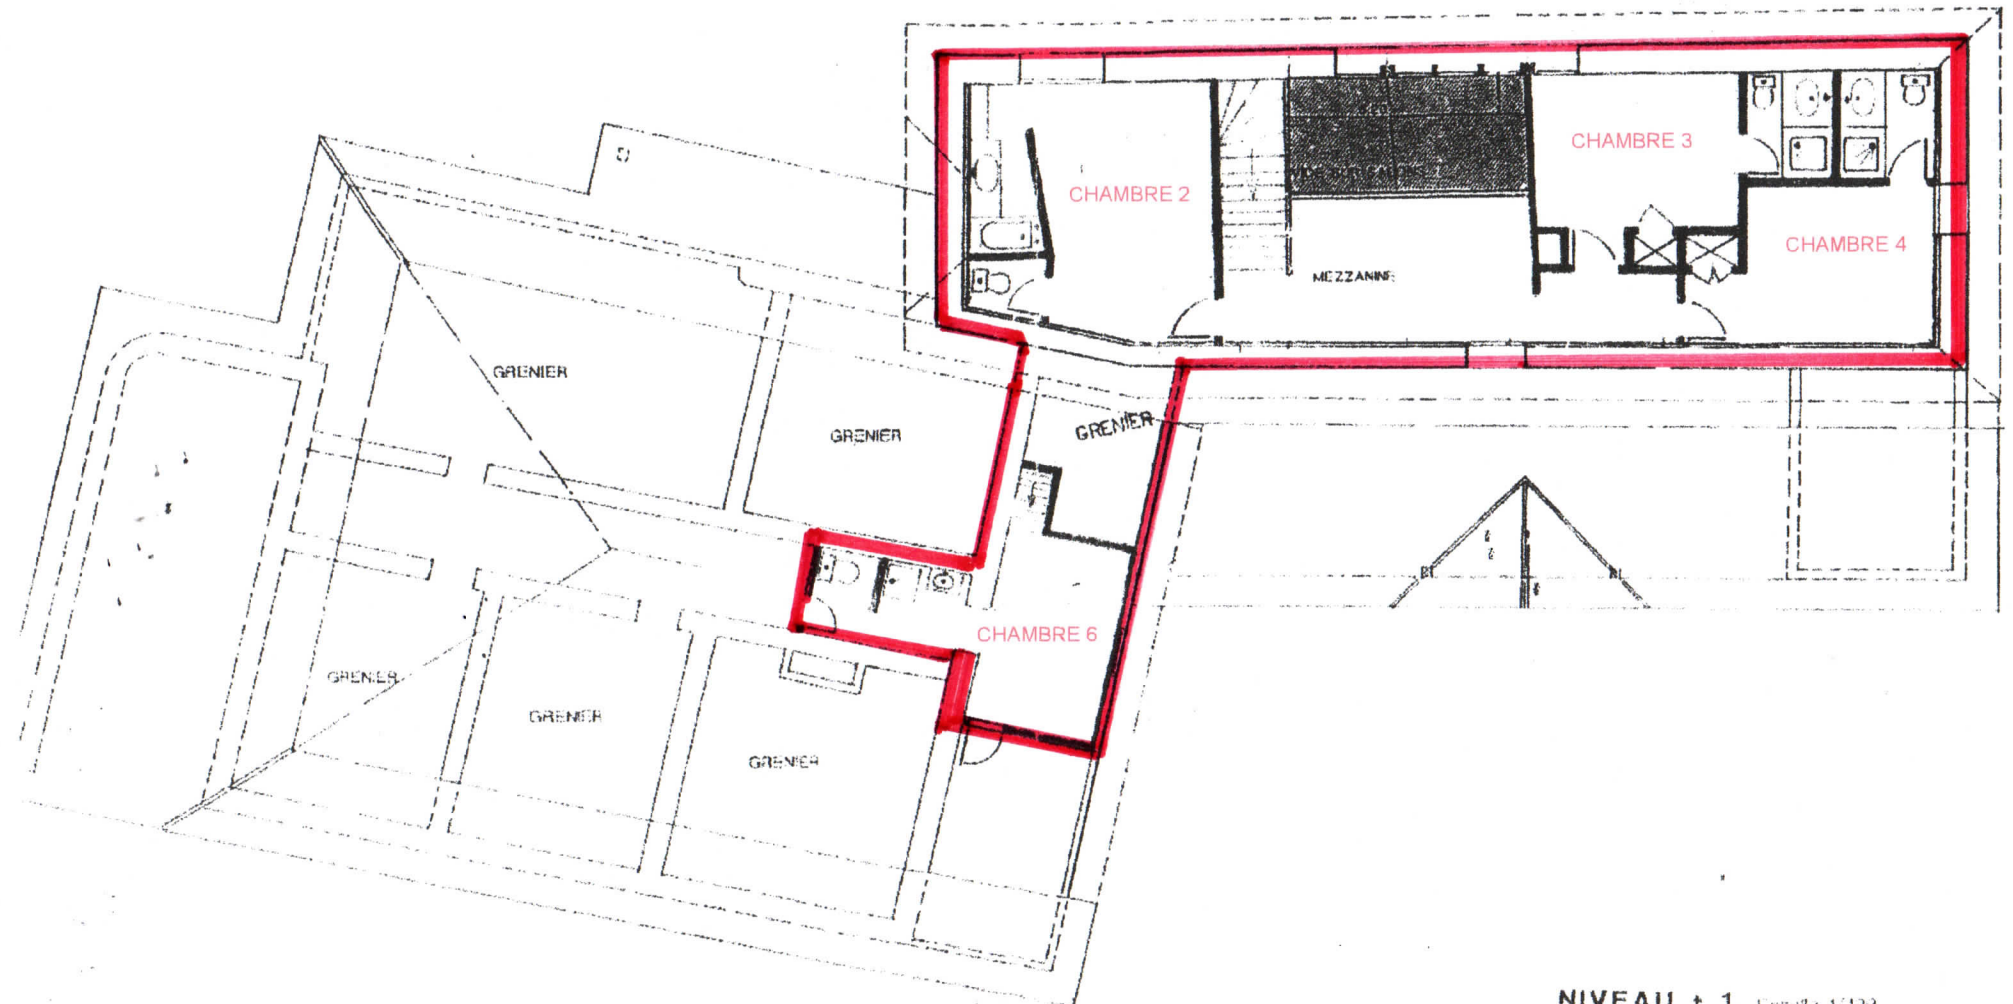

Le Chai :

- Chambre 1 : 2 lits en 80 * 200 ou 160*200 (20m²)
- Chambre 1 bis : avec 1 lit en 90*190 et un lit gigogne en 80*200 ou 160*200 (11m²)
- SDB PMR commune, douche et toilette.

Gite de groupe L'Etable

L'Etable RDC :

- Chambre 5 : 2 lits en 80*200 1 Salle d'eau-douche (10m²)
- Chambre 6 RDC : 1 lit gigogne en 80*200 ou 160*200 (8m²)
- Chambre 7 : 2 lits en 90*190 et 2 fauteuils lits en 80*190 (15m²)
- RDC : 90 m² avec Salon, salle à manger, cuisine ouverte, toilettes.

NIVEAU R.C.

Domaine Jardin d'en Naoua / Gite l'Etable

92 chemin d'en Naoua - 82500 MAUBEC

05.63.65.39.61 / 06.87.24.29.93 / gite@en-naoua.fr

A L'ETAGE : L'ETABLE

- CHAMBRE 2 : 3 lits en 90 1 SB baignoire et toilette (18 m²)
- CHAMBRE 3 : 1 lit en 160, 1 SDB douche et toilette (14 m²)
- CHAMBRE 4 : 2 lits en 80 ou 1 en 160, 1 SDB douche et toilette (15m²)
- CHAMBRE 6 : 1 lit en 140, SDB douche et toilette (11m²) Mezzanine

NIVEAU + 1. Dessiné : 1/100