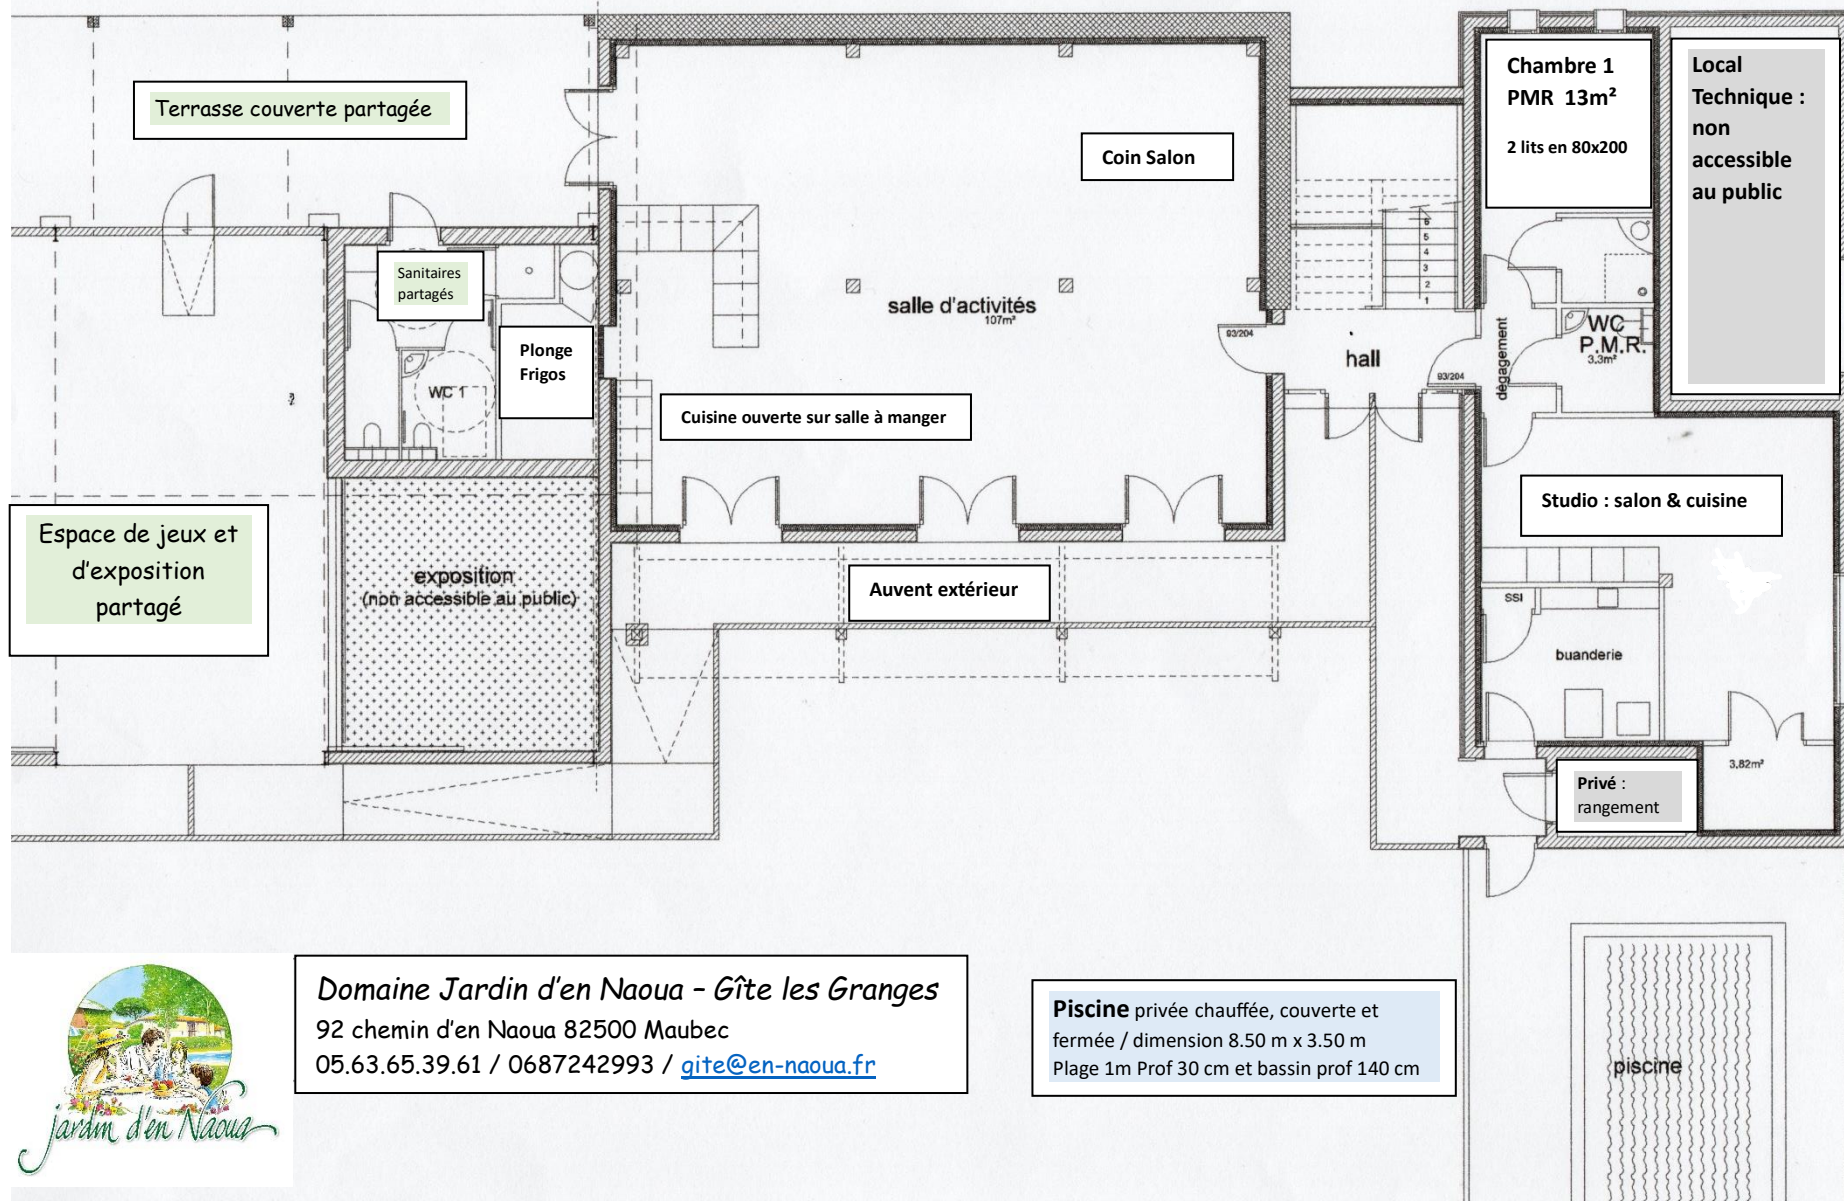

La Grange aux outils :
Aire de jeux et espace d'exposition

Gîte Les Granges d'En Naoua - RDC

Domaine Jardin d'en Naoua - Gîte les Granges
92 chemin d'en Naoua 82500 Maubec
05.63.65.39.61 / 0687242993 / gite@en-naoua.fr

Piscine privée chauffée, couverte et fermée / dimension 8.50 m x 3.50 m
Plage 1m Prof 30 cm et bassin prof 140 cm