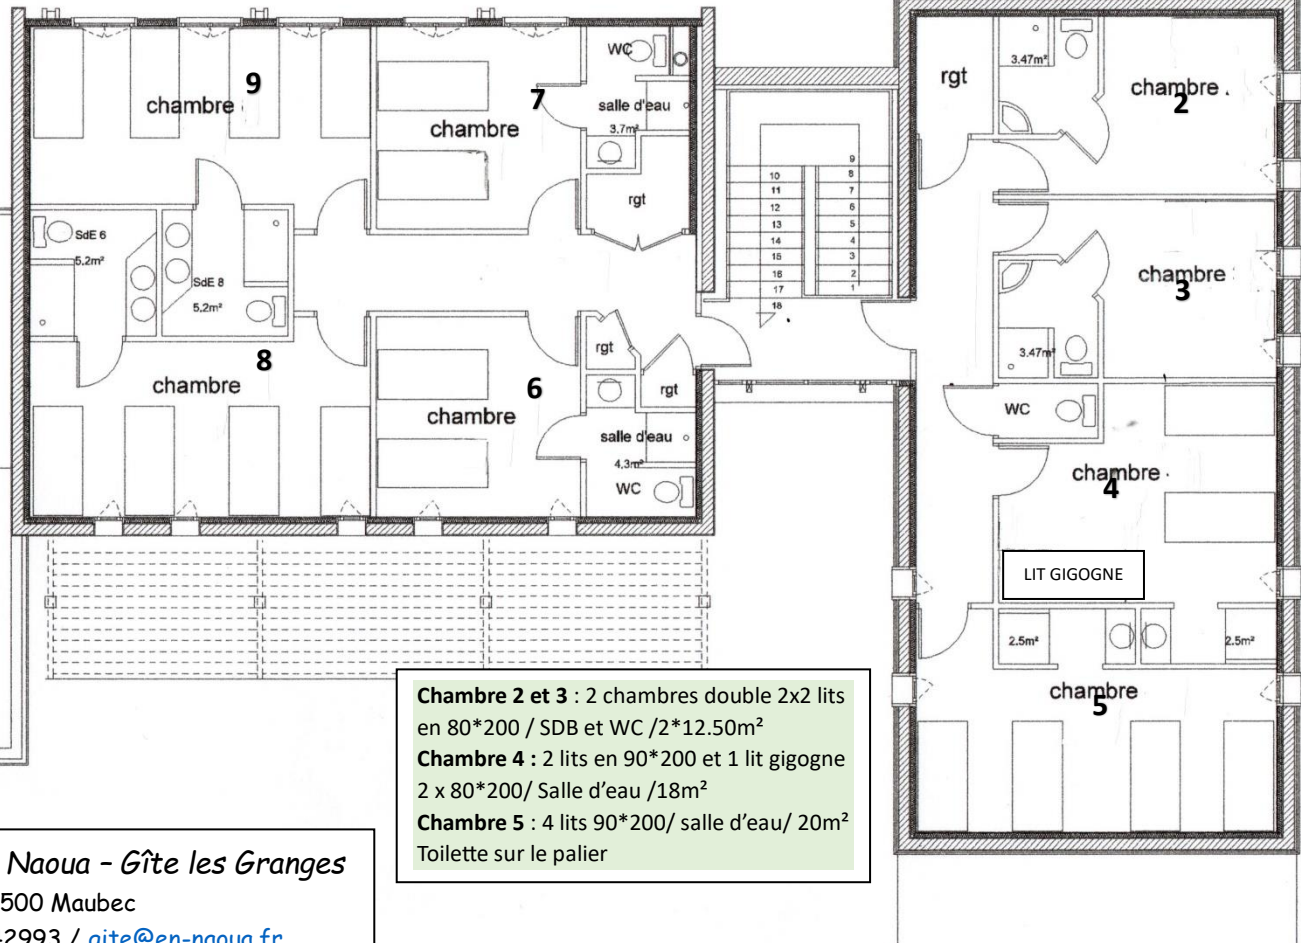

Piscine privée chauffée, couverte et fermée / dimension 8.50 m x 3.50 m
Plage 1m Prof 30 cm et bassin prof 140 cm

La Grange aux outils :

Aire de jeux et espace d'exposition
couvert

Gîte Les Granges d'En Naoua - R+1

Chambre 8 et 9 : 2 x 4 lits 90*200 /
SDB et WC / 2 x 20m²
Chambre 6 et 7 : 2x2 lits 90*200 /
SDB et WC / 2 x 13m²

Vide sur Espace de
jeux et d'exposition

Chambre 2 et 3 : 2 chambres double 2x2 lits
en 80*200 / SDB et WC / 2*12.50m²
Chambre 4 : 2 lits en 90*200 et 1 lit gigogne
2 x 80*200/ Salle d'eau / 18m²
Chambre 5 : 4 lits 90*200/ salle d'eau/ 20m²
Toilette sur le palier