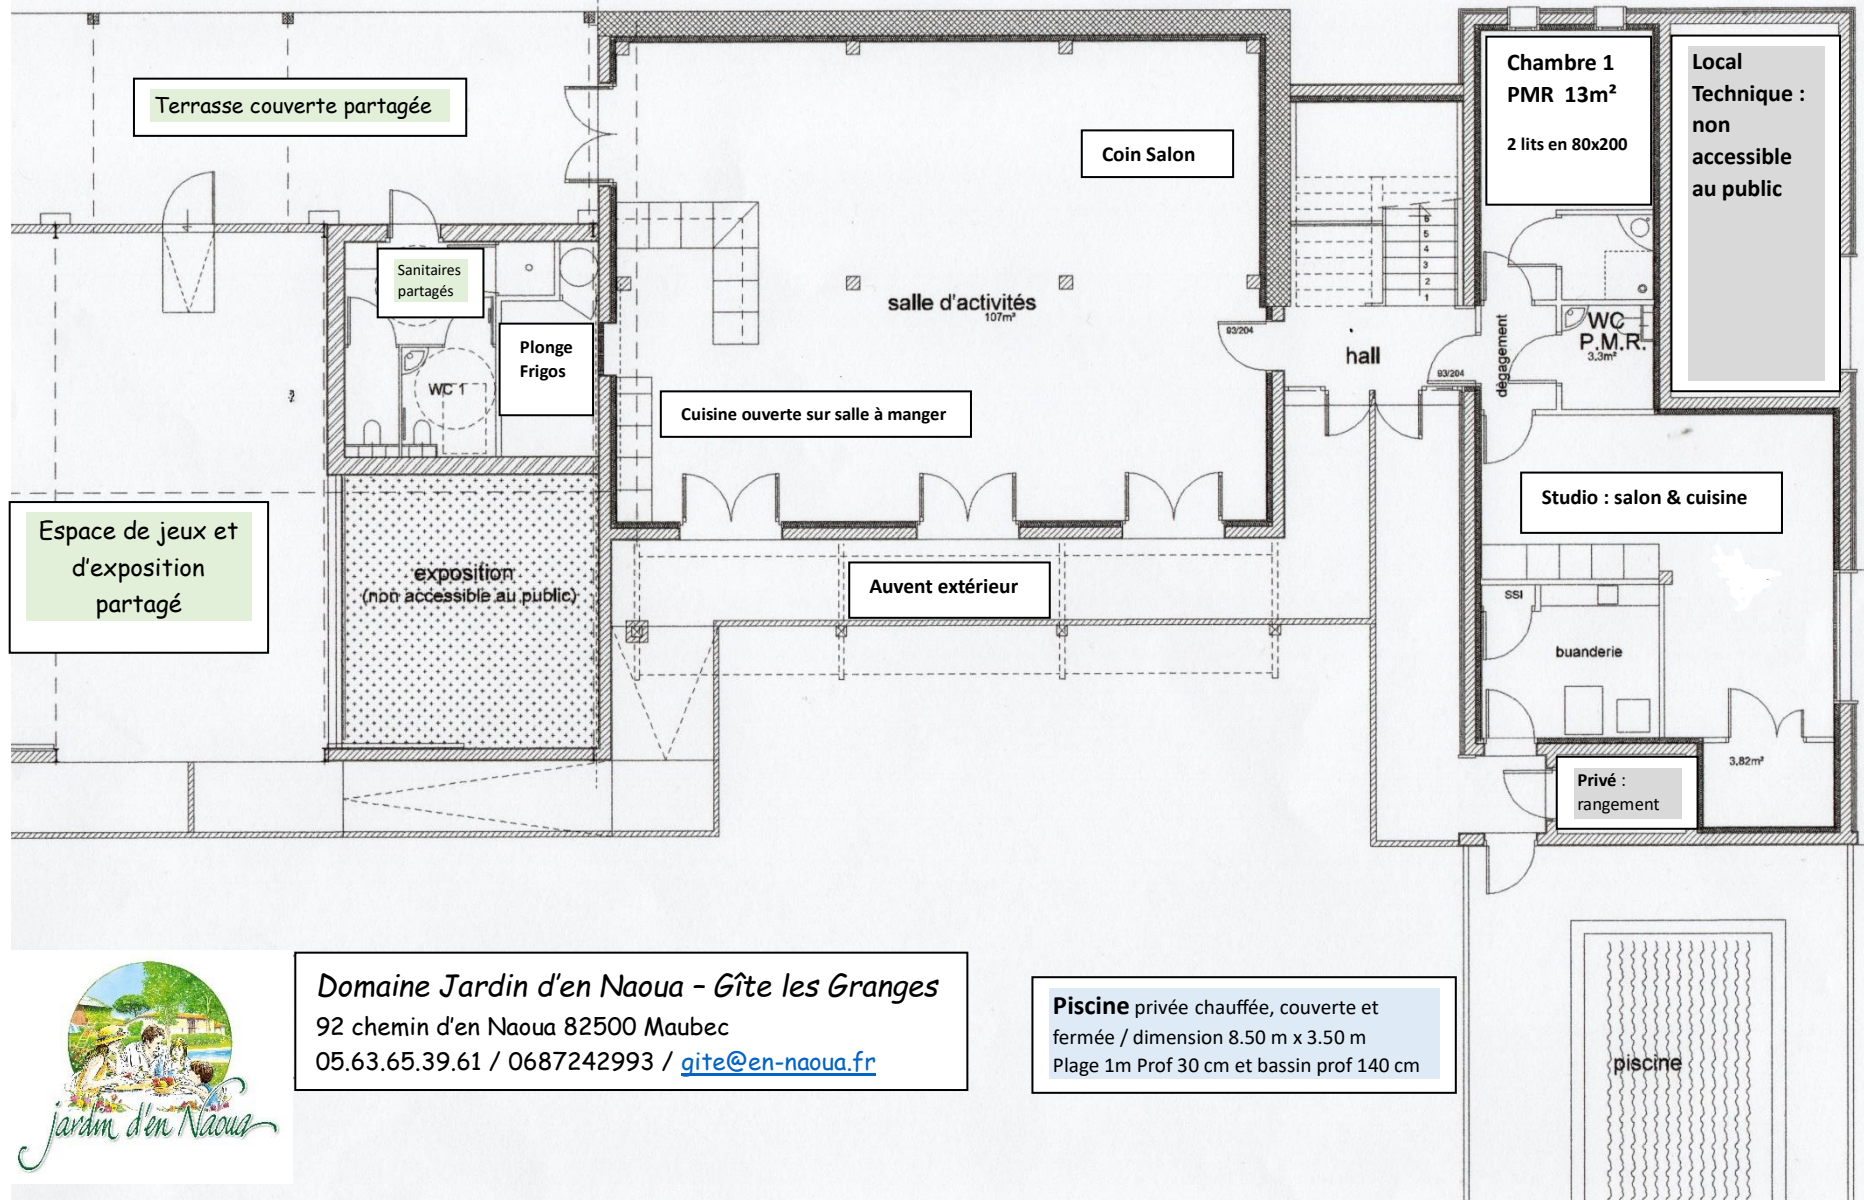

La Grange aux outils :
Aire de jeux et espace d'exposition

Gîte Les Granges d'En Naoua - RDC

Domaine Jardin d'en Naoua - Gîte les Granges
92 chemin d'en Naoua 82500 Maubec
05.63.65.39.61 / 0687242993 / gite@en-naoua.fr

Piscine privée chauffée, couverte et fermée / dimension 8.50 m x 3.50 m
Plage 1m Prof 30 cm et bassin prof 140 cm