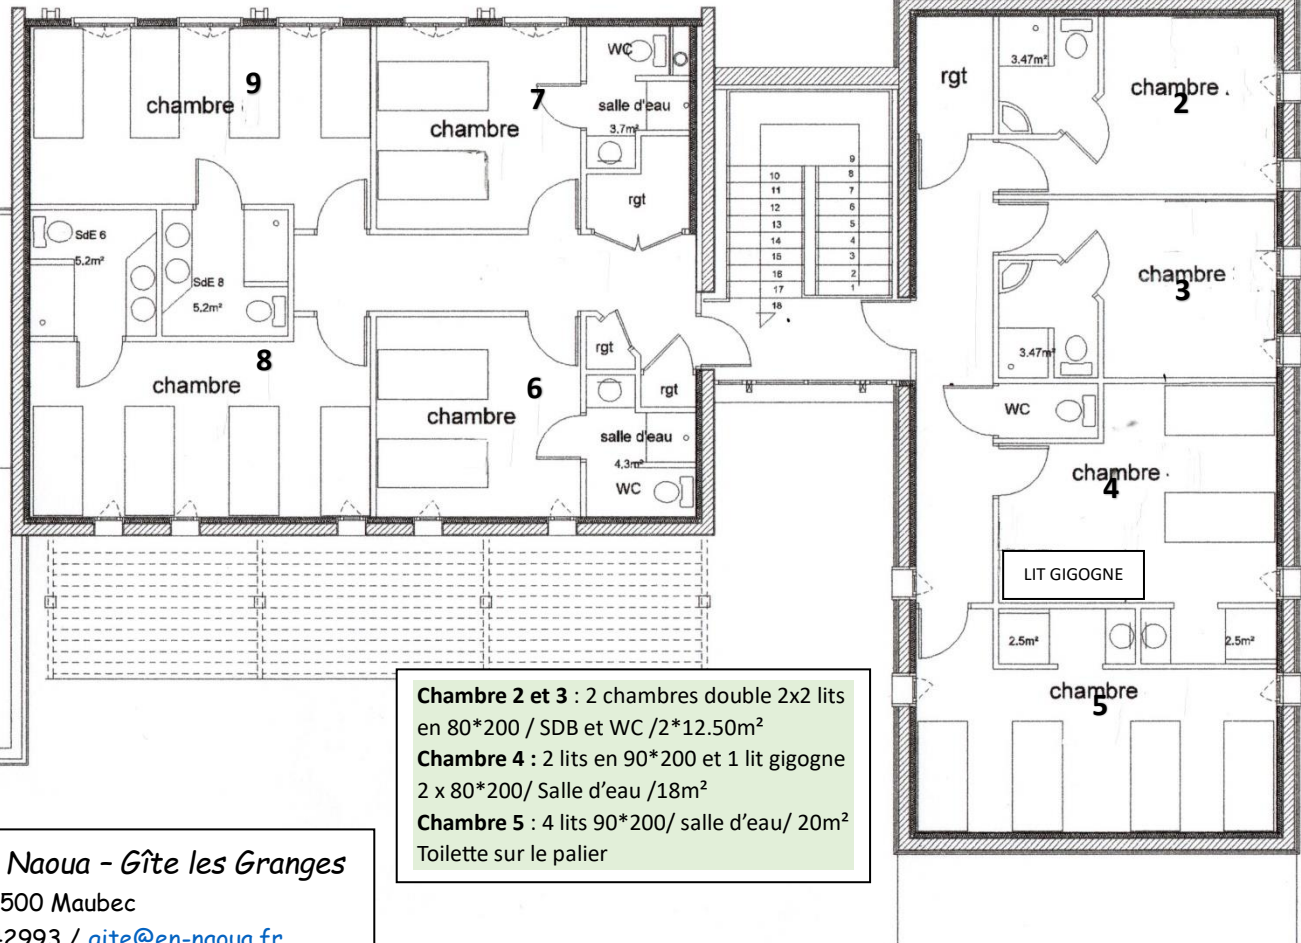

## La Grange aux outils :

Aire de jeux et espace d'exposition  
couvert

## Gîte Les Granges d'En Naoua - R+1

**Chambre 8 et 9 :** 2 x 4 lits 90\*200 /  
SDB et WC / 2 x 20m<sup>2</sup>  
**Chambre 6 et 7 :** 2x2 lits 90\*200 /  
SDB et WC / 2 x 13m<sup>2</sup>

Vide sur Espace de  
jeux et d'exposition