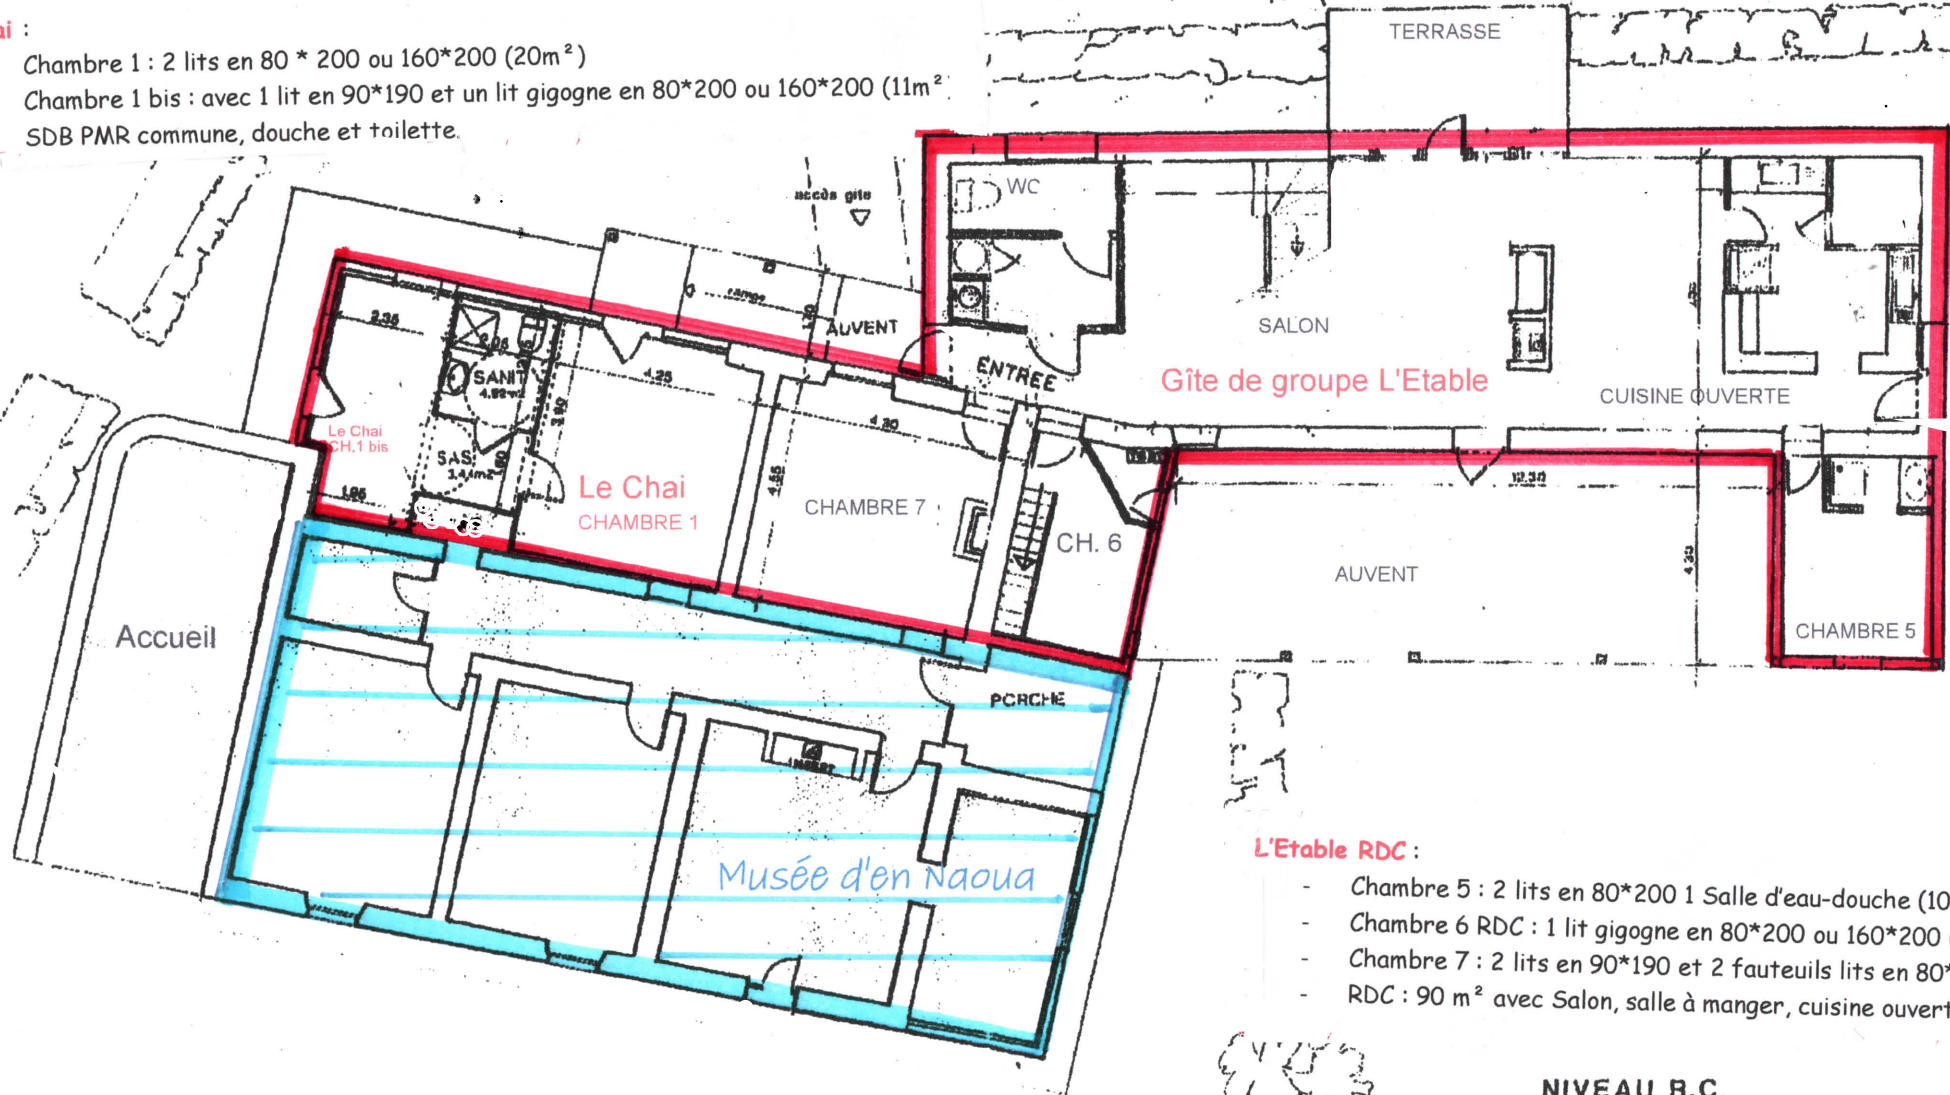

Domaine Jardin d'en Naoua / Gite l'Etable

92 chemin d'en Naoua - 82500 MAUBEC

05.63.65.39.61 / 06.87.24.29.93 / gite@en-naoua.fr

ACCES PARKING

Jardin d'en Naoua

Chemin rural

Gîte de groupe L'Etable d'En Naoua

Le Chai :

- Chambre 1 : 2 lits en 80 * 200 ou 160*200 (20m²)
- Chambre 1 bis : avec 1 lit en 90*190 et un lit gigogne en 80*200 ou 160*200 (11m²)
- SDB PMR commune, douche et toilette.

L'Etable RDC :

- Chambre 5 : 2 lits en 80*200 1 Salle d'eau-douche (10m²)
- Chambre 6 RDC : 1 lit gigogne en 80*200 ou 160*200 (8m²)
- Chambre 7 : 2 lits en 90*190 et 2 fauteuils lits en 80*190 (15m²)
- RDC : 90 m² avec Salon, salle à manger, cuisine ouverte, toilettes.

NIVEAU R.C.